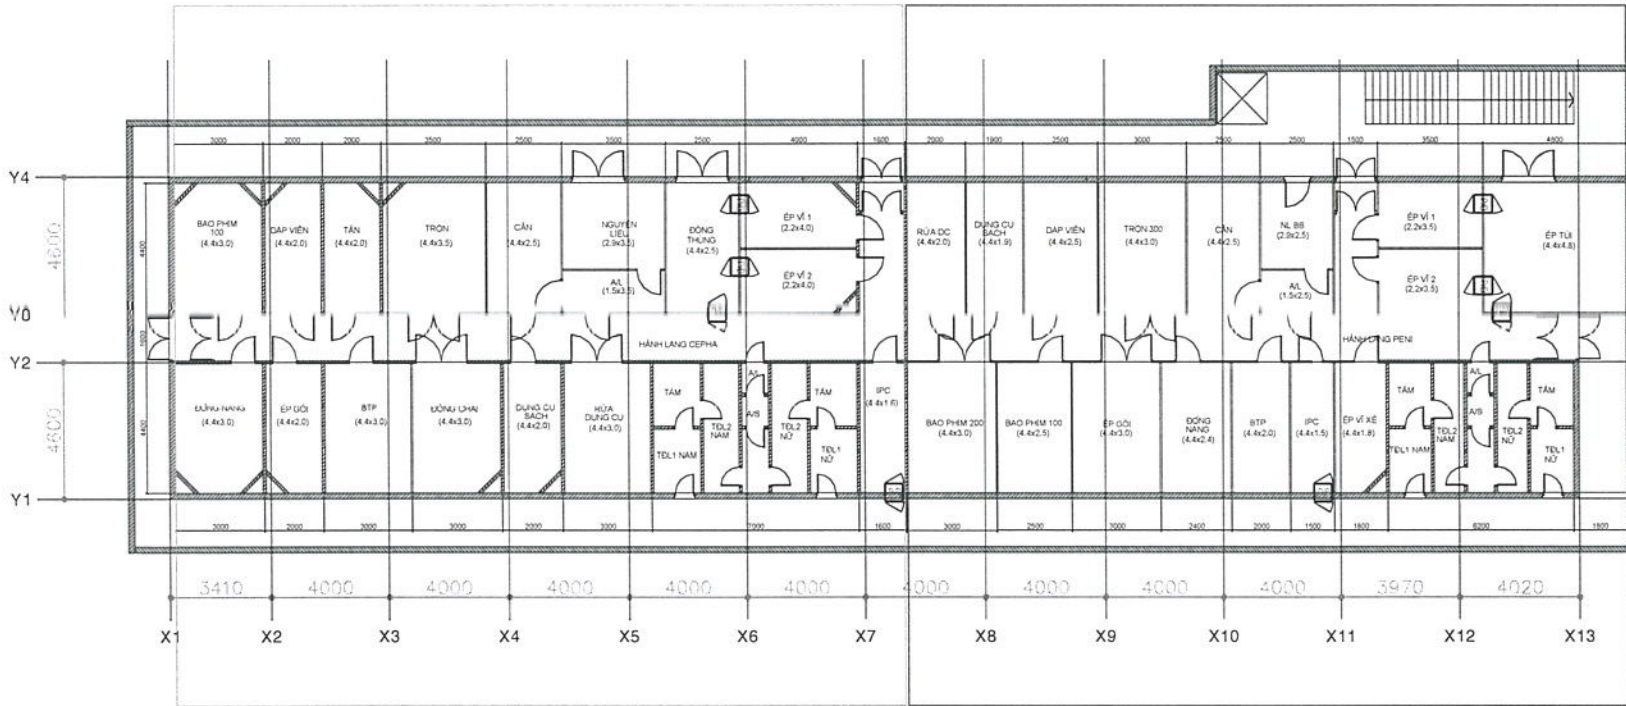

GHI CHÚ:

-  PASS BOX
-  CỬA PHÒNG BẰNG PANEL
-  CỬA PHÒNG BẰNG PANEL
-  VÁCH PANEL

BẢNG VẼ THIẾT KẾ

ST. L. SỐ	1/1
HỌ TÊN VẪ	...
NGÀY	22/03/2023

TÊN DỰ ÁN

MỞ RỘNG CHUYÊN PENI, CẢI TẠO HỆ THỐNG LẠNH XƯỞNG BETALACTAM